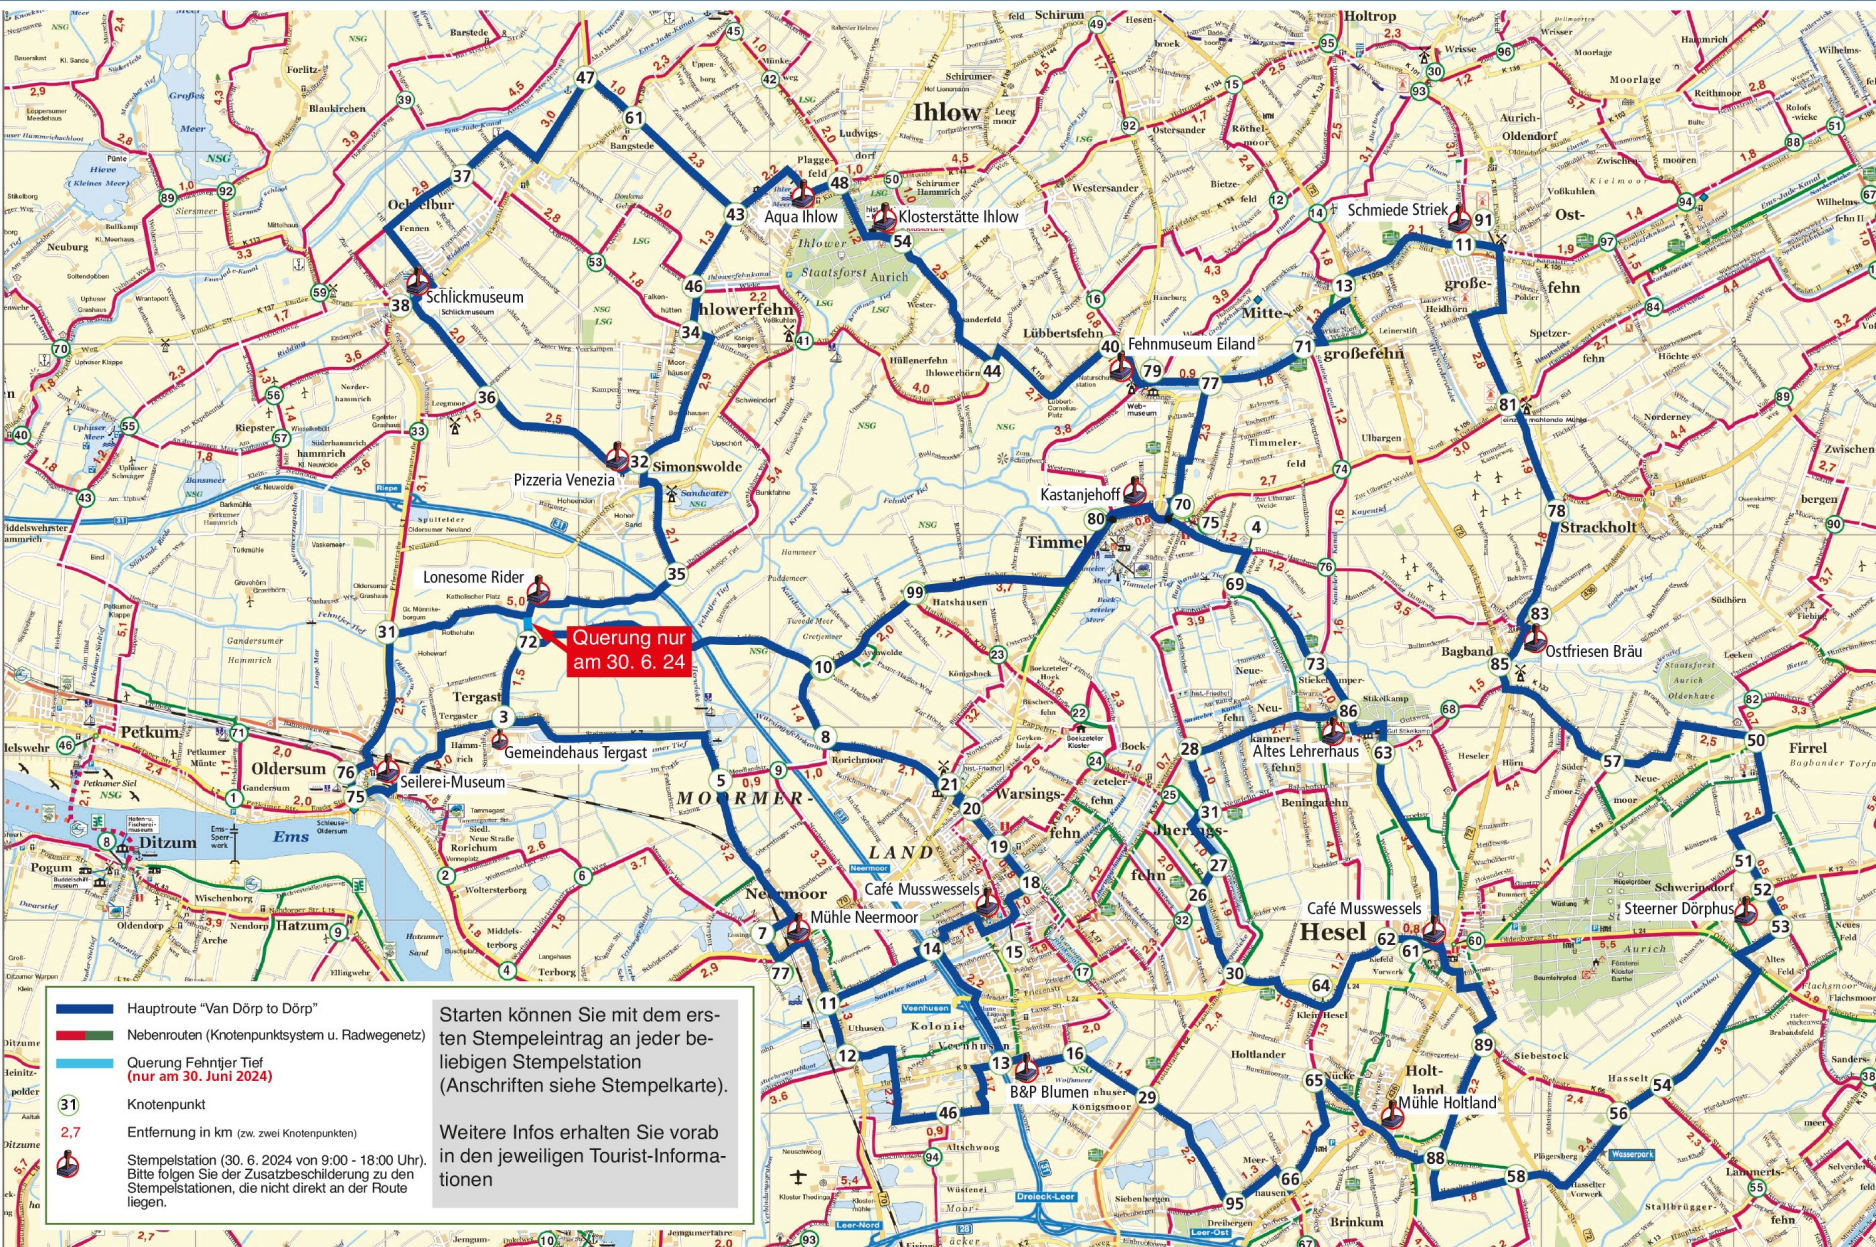

Van Dörp to Dörp

Das Knotenpunktsystem
Mit dem Knotenpunktsystem können Sie sich praktisch nicht mehr verfahren. Sie planen Ihre Tour einfach von Knotenpunkt zu Knotenpunkt (siehe Karte) und fahren immer den Hinweisen zum nächsten Knotenpunkt nach. Sie biegen nur dann ab, wenn ein Hinweisschild Ihnen zeigt, wo es weitergeht. Tipp: Schreiben Sie sich auf einem kleinen Blatt einfach die Reihenfolge der Knotenpunkte auf – Sie brauchen dann weder Karte noch Kompass – Sie werden auf der Route immer in die richtige Richtung geleitet. Die Routen sind in beide Richtungen ausgeschildert.

Infotafeln: An jedem Knotenpunkt finden Sie eine Infotafel mit der Umgebungskarte des Knotenpunktes. Sie wissen also immer wo Sie sind und können Ihre Route auch ohne Vorplanung fahren.

Knotenpunkt 35
Hier sind Sie am Knotenpunkt 35 (weiße Schrift auf grünem Grund). Zum Knotenpunkt 41 geht es geradeaus, zum Knotenpunkt 32 geht es nach links.

Knotenpunkt 70
Zwischen den Knotenpunkten finden Sie Hinweisschilder, die Sie sicher zum nächsten Knotenpunkt führen.

- Hauptroute "Van Dörp to Dörp"
- Nebenrouten (Knotenpunktsystem u. Radwegenetz)
- Querung Fehnter Tief (nur am 30. Juni 2024)
- 31** Knotenpunkt
- 2,7** Entfernung in km (zw. zwei Knotenpunkten)
- Stempelstation (30. 6. 2024 von 9:00 - 18:00 Uhr). Bitte folgen Sie der Zusatzbeschilderung zu den Stempelstationen, die nicht direkt an der Route liegen.